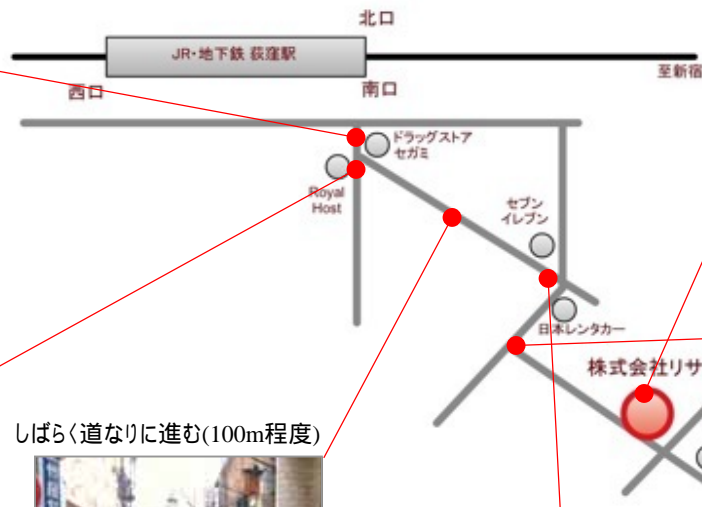

荻窪駅南口地上に出たらドラッグセガミと眼鏡店の間の路地に入る

路地を入ったら100m程度道なりに進み、最初の十字路の2軒手前の建物の2階が弊社です。

株式会社リサーチライン

〒167-0051東京都杉並区荻窪4-21-8SKビル2階

電話03-6383-1671

電話03-6383-1671

30mほど道なりに進み、日本レンタカーを過ぎたあたりで、左折して不動産屋(高松産業)をクリーニング店の間の路地に入る。

道なりに30mくらい進み、右手にロイヤルホストを見ながら、左折して不動産屋と薬局の間の路地に入る

しばらく道なりに進む(100m程度)

7/11を過ぎてすぐの交差点を右方向へ